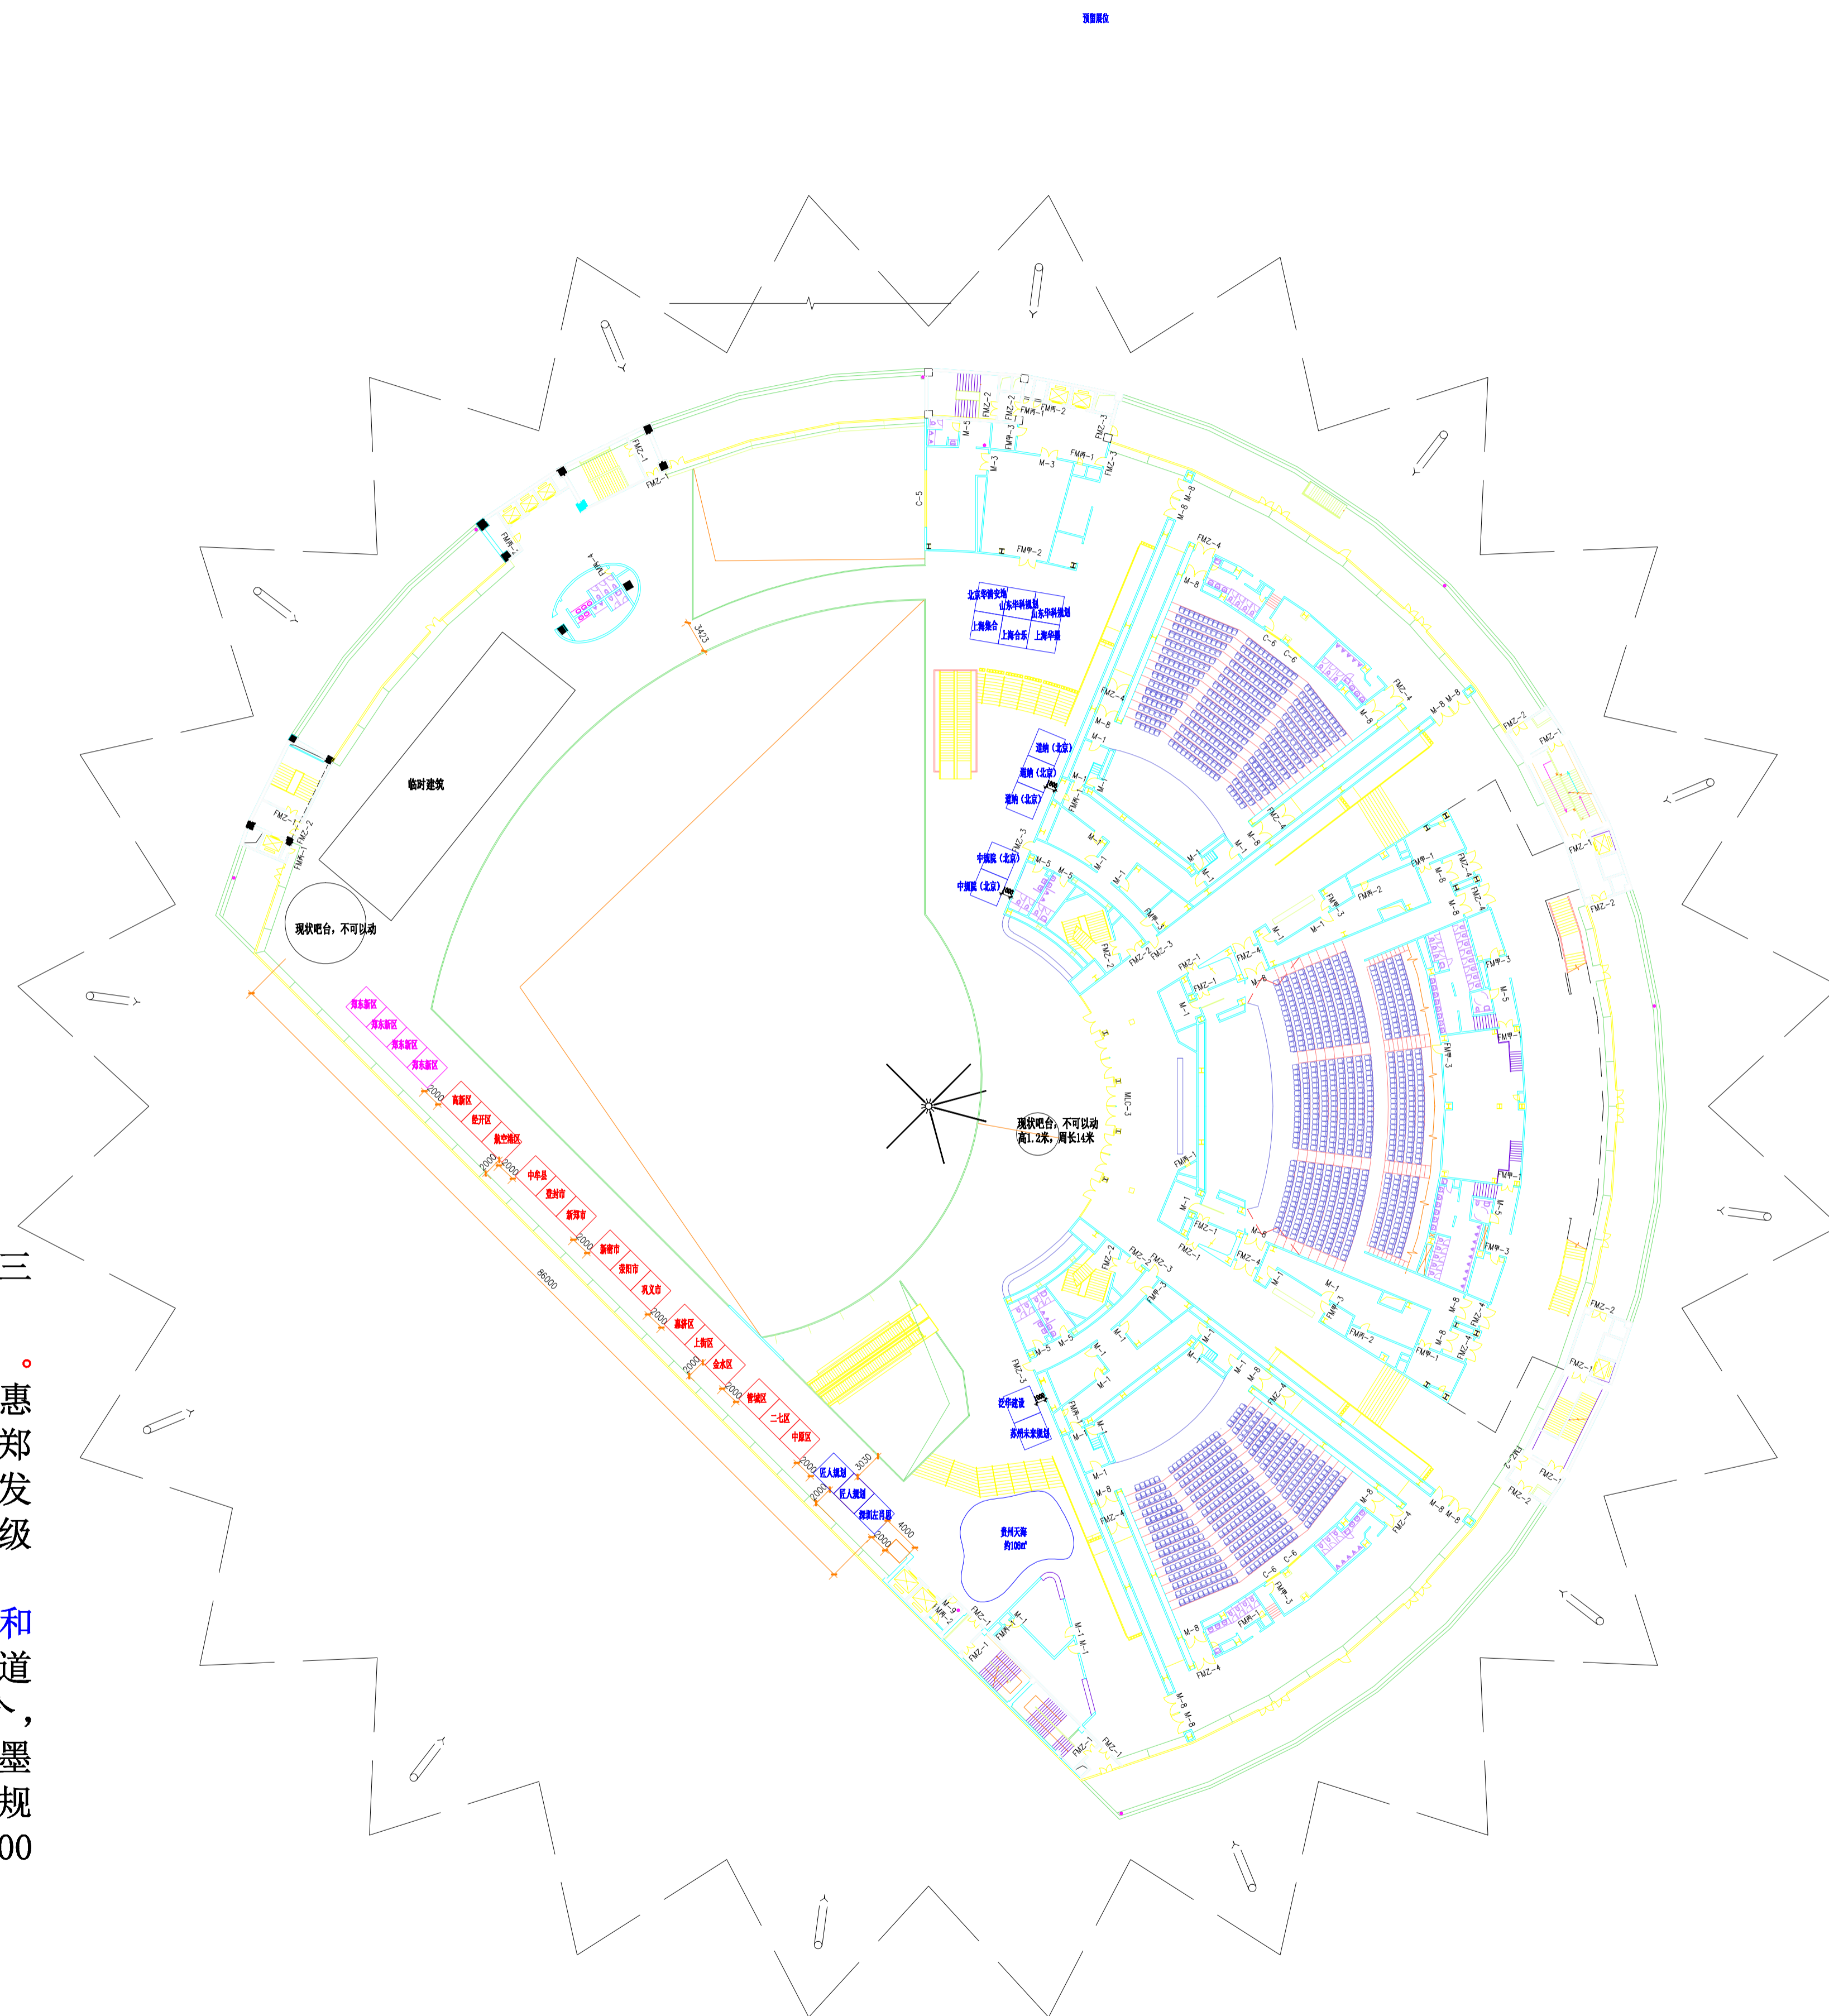

 展位 (3米×3米) 35个
 展区1个

五层，共计35个展位和1个展区，共分三区。

一区：郑州市县区展区（共15个展位）。包括六区（中原、金水、管城、二七、惠济、上街）一县（中牟县）三个开发区（郑州航空港综合实验区、郑州经济技术开发区、郑州国家高新技术产业开发区）五个县级市（登封、巩义、新密、新郑、荥阳）。

二区：知名设计单位展区（共14个展位和1个展区）。匠人规划2个，山东华科2个，道纳（北京）3个，苏州未来1个，泛华1个，北京华清安地1个，上海集合1个，上海华墨1个，上海合乐1个，深圳左肖思1个，中规院（北京）2个，贵州天海展区1个（约100 m²）。

三区：郑东新区展区4个。

五层平面图